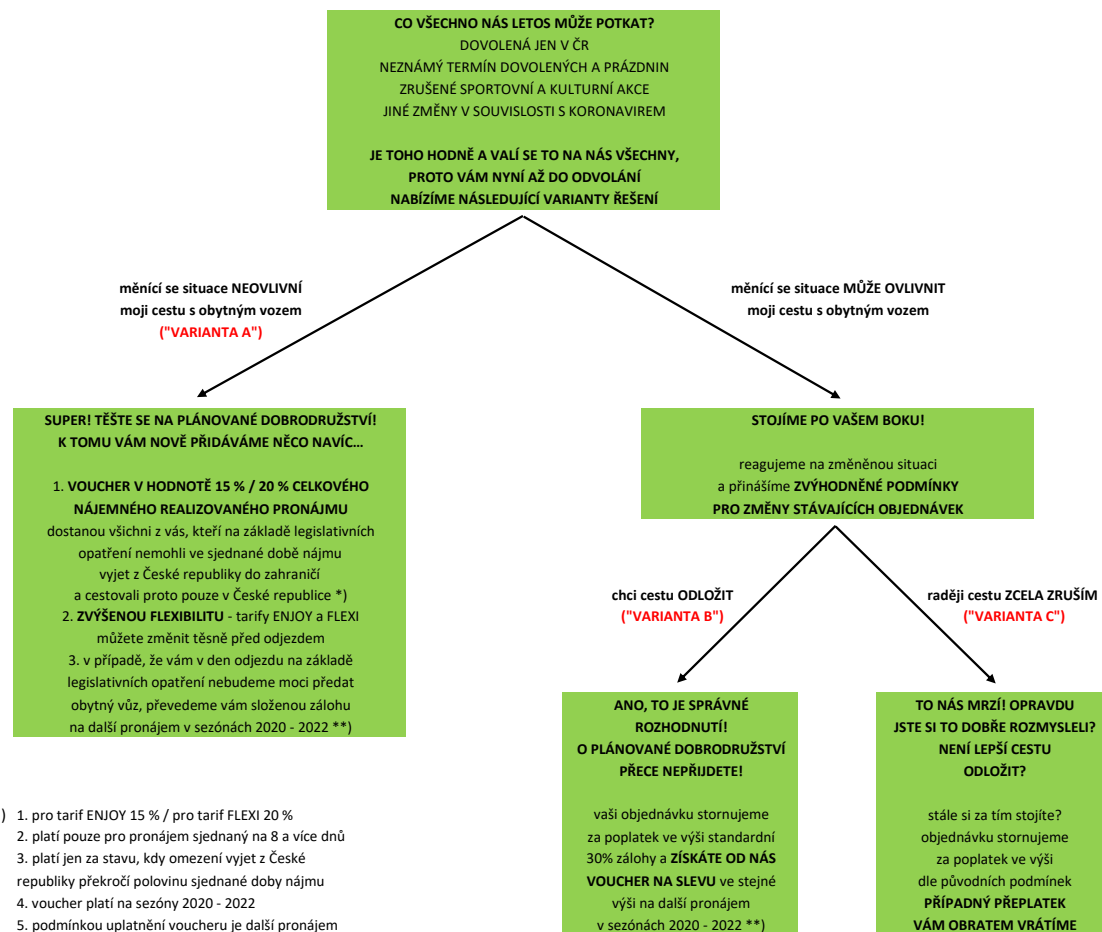

PRONÁJMY OBYTNÝCH VOZŮ V SEZÓNĚ 2020 - www.obytnevozypujcovna.cz

- *) 1. pro tarif ENJOY 15 % / pro tarif FLEXI 20 %
2. platí pouze pro pronájem sjednaný na 8 a více dnů
3. platí jen za stavu, kdy omezení vyjet z České republiky překročí polovinu sjednané doby nájmu
4. voucher platí na sezóny 2020 - 2022
5. podmínkou uplatnění vouchera je další pronájem sjednaný opět na stejné nebo vyšší celkové nájemné